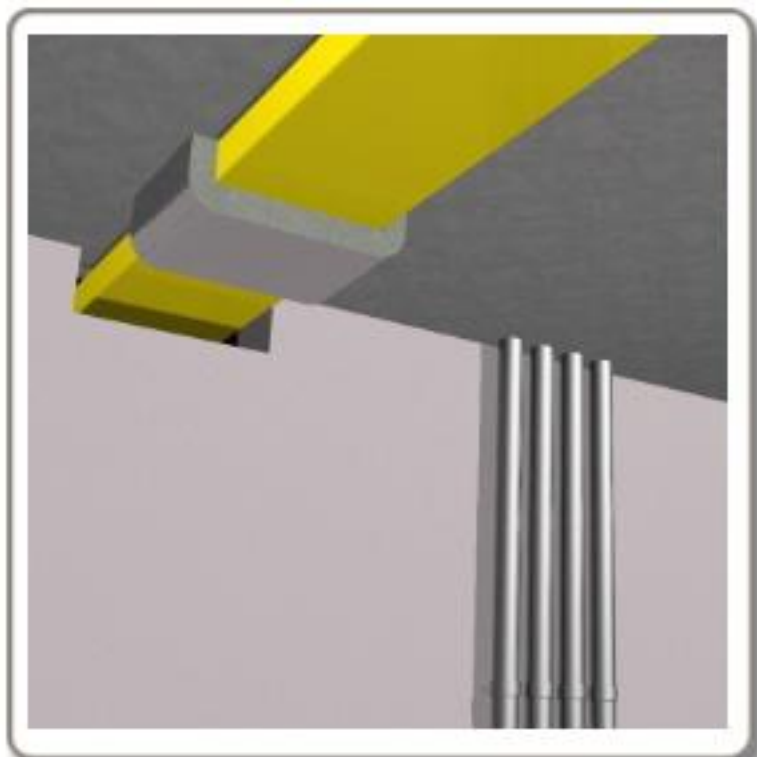

Il offre une excellente isolation acoustique

Maintient l'isolation thermique du conduit à travers la pénétration

Maintient le joint vapeur de l'isolation existante

Le manchon peut être facilement installé sur un accès d'un seul côté.

Permet le mouvement thermique de la conduite

Simple à installer sans outil ou compétence particulière

description

La gamme de manchons de conduits Astro DS de ASTROflame sont destinés à une utilisation où un conduit de ventilation traverse un mur. Le manchon maintient l'intégrité de la paroi nominale de feu qui serait perdue autrement.

Dans le cas d'un incendie, l'avancée Astro DS conduit les manchons à s'agrandir avec la chaleur, l'écrasement de la conduite et fermant le trou sur le feu pendant au moins 2 heures, sauf la version de 220x90mm qui est classé 60 min.

Les manchons de conduits de ventilation sont disponibles pour s'adapter à toutes les tailles courantes de conduit de ventilation en plastique et sont adaptés à rétro raccord avec l'accès requis seulement d'un côté.