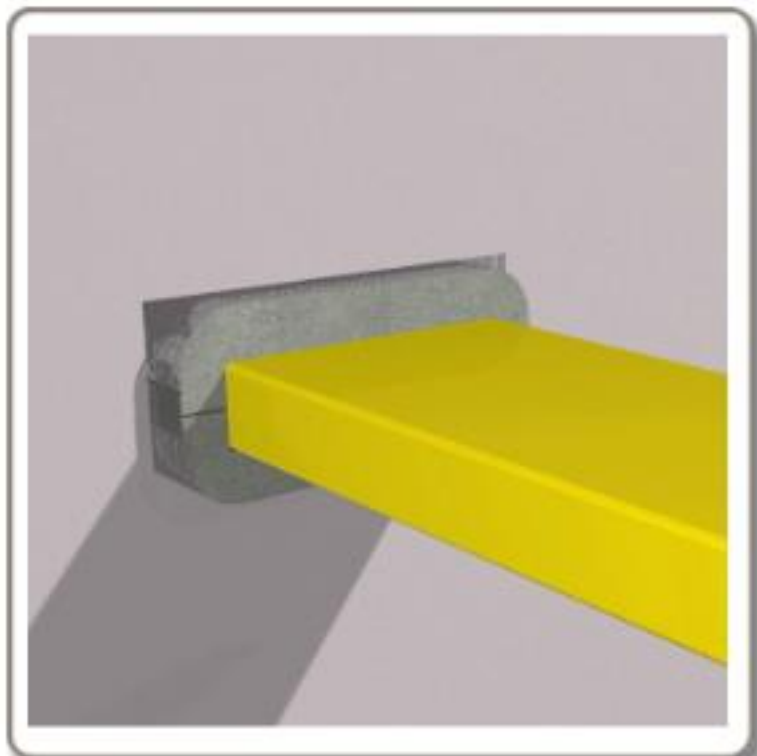

Il offre une excellente isolation acoustique

Maintient l'isolation thermique du conduit à travers la pénétration

Maintient le joint vapeur de l'isolation existante

Le manchon peut être facilement installé sur un accès d'un seul côté.

Permet le mouvement thermique de la conduite

Simple à installer sans outil ou compétence particulière

description

La gamme de manchons de conduits Astro DS de ASTROflame sont destinés à une utilisation où un conduit de ventilation traverse un mur. Le manchon maintient l'intégrité de la paroi nominale de feu qui serait perdue autrement.

Dans le cas d'un incendie, l'avancée Astro DS conduit les manchons à s'agrandir avec la chaleur, l'écrasement de la conduite et fermant le trou sur le feu pendant au moins 2 heures, sauf la version de 220x90mm qui est classé 60 min.

Les manchons de conduits de ventilation sont disponibles pour s'adapter à toutes les tailles courantes de conduit de ventilation en plastique et sont adaptés à rétro raccord avec l'accès requis seulement d'un côté.